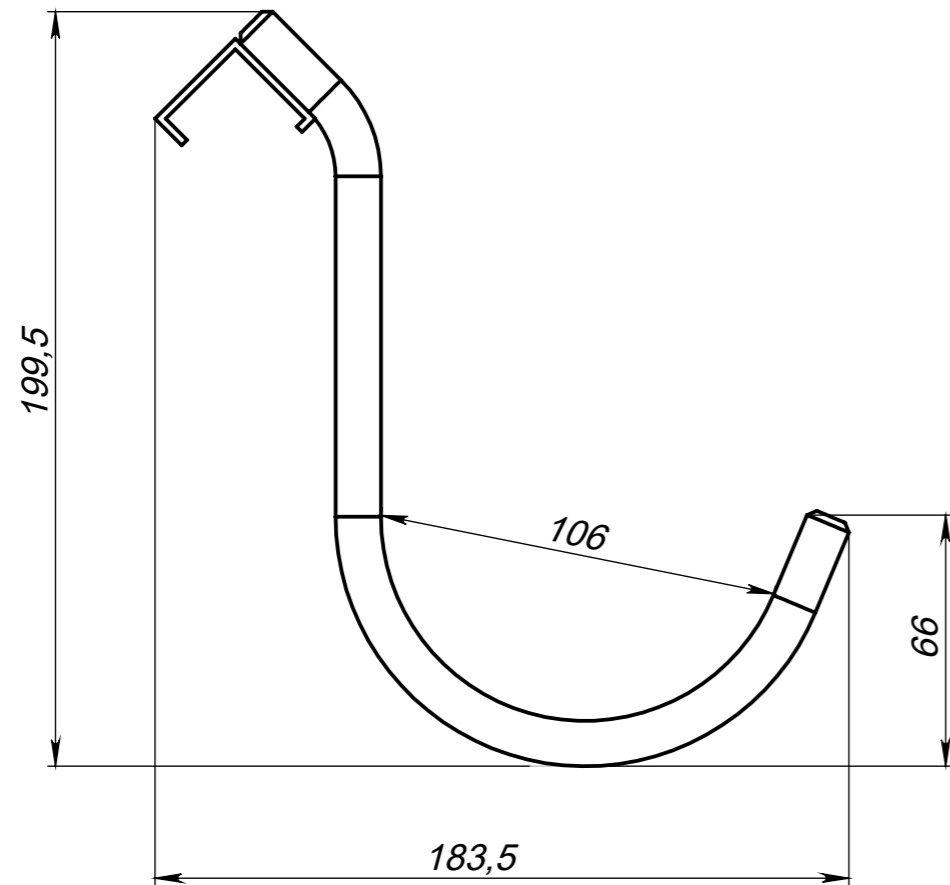

Крюк J прямой

ПОЗИЦИЯ	ОБОЗНАЧЕНИЕ	ОПИСАНИЕ	А	К-ВО
1	KS.03.Z.100	Труба 30x30x2	100	1
2	KS.03.V	Прут 10 мм	337	1

Масса 0,4 кг
Площадь пов-ти 0,03 кв м

					KS.03.Z.100			
					KS.03.V сборочный чертеж	Лит.	Масса	Масштаб
Изм.	Лист	№ докум.	Подп.	Дата			0.11	1:1
Разраб.		Полужктова Т.М.		07.06.2023				
Пров.								
Т. контр.						Лист 3	Листов 3	
					Труба 30x30x2	ООО "АртКрафт"		
Н. контр.								
Утв.								