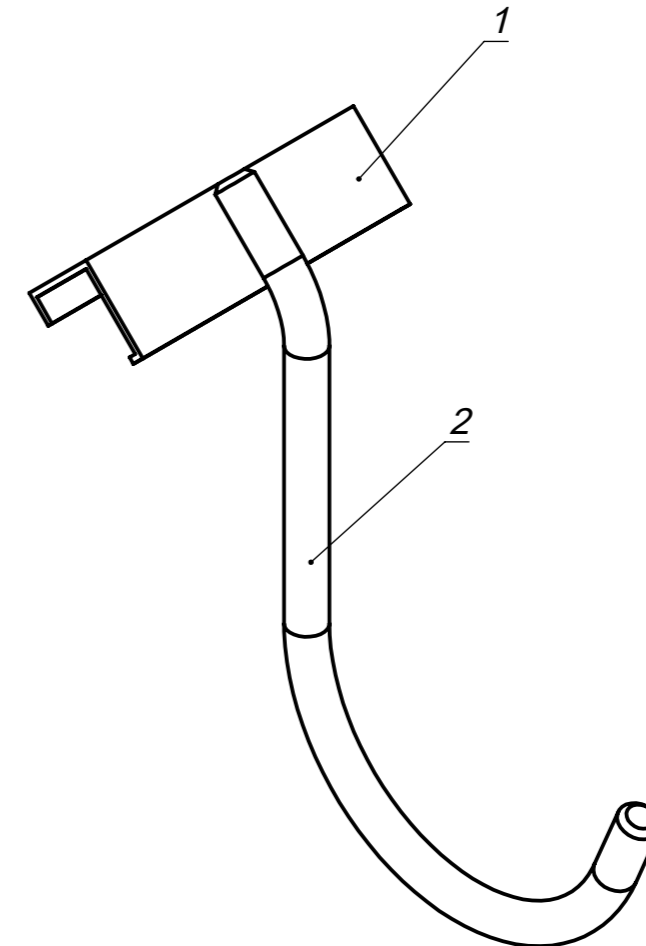

Крюк J прямой

ПОЗИЦИЯ	ОБОЗНАЧЕНИЕ	ОПИСАНИЕ	А	К-ВО
1	KS.03.Z.100	Труба 30x30x2	100	1
2	KS.03.V	Прут 10 мм	337	1

Масса 0,4 кг
Площадь пов-ти 0,03 кв м

					KS.03.Z.100			
					KS.03.V сборочный чертеж	Лит.	Масса	Масштаб
Изм.	Лист	№ докум.	Подп.	Дата			0.11	1:1
Разраб.		Полужктова Т.М.		07.06.2023				
Пров.								
Т. контр.						Лист 3	Листов 3	
					Труба 30x30x2	ООО "АртКрафт"		
Н. контр.								
Утв.								