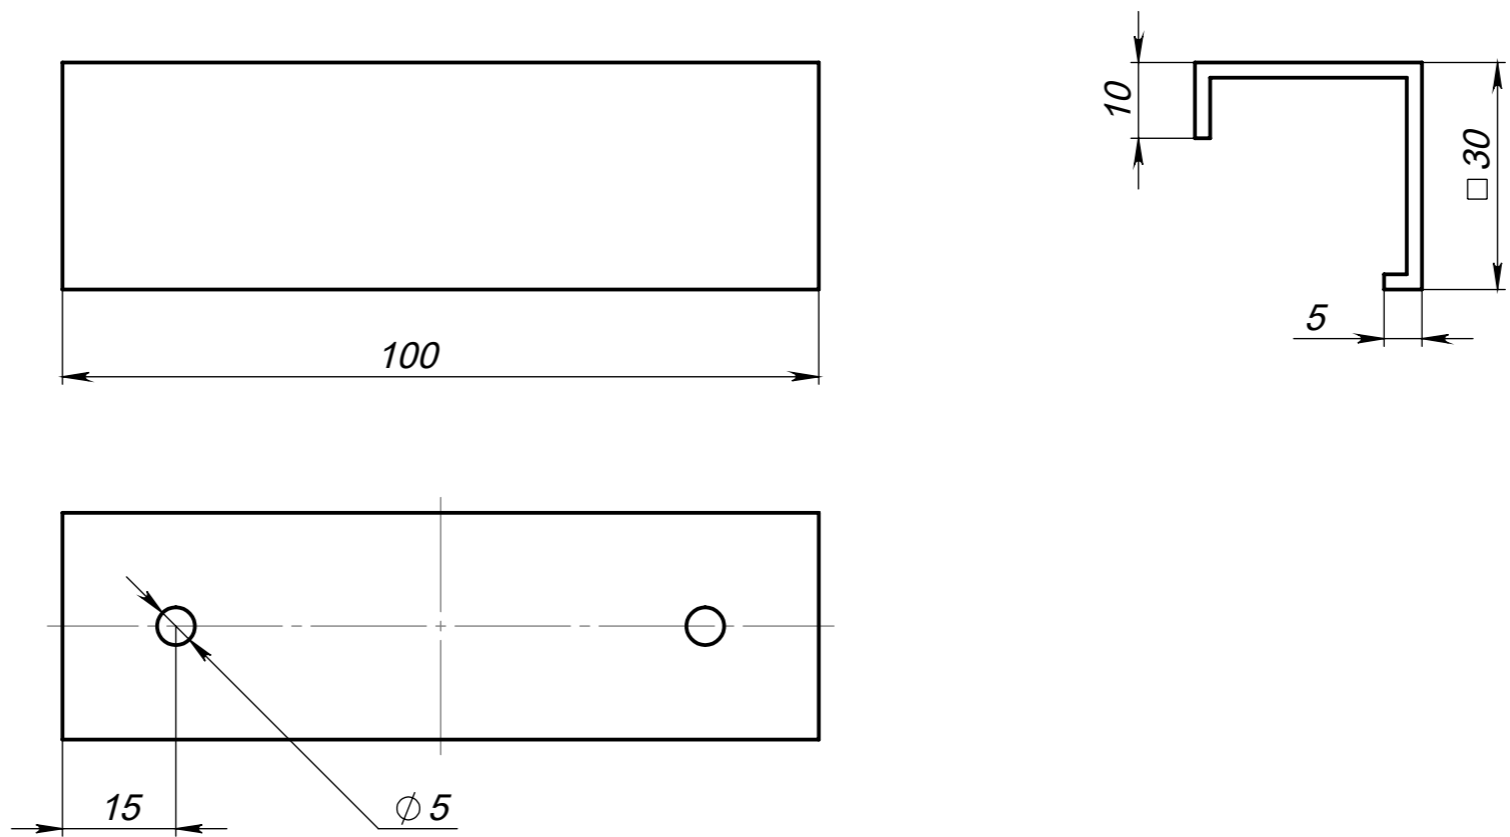

Крюк J прямой

ПОЗИЦИЯ	ОБОЗНАЧЕНИЕ	ОПИСАНИЕ	А	К-ВО
1	KS.03.Z.100	Труба 30x30x2	100	1
2	KS.03.V	Прут 10 мм	337	1

Масса 0,4 кг
Площадь пов-ти 0,03 кв м

					KS.03.Z.100			
					KS.03.V сборочный чертеж	Лит.	Масса	Масштаб
Изм.	Лист	№ докум.	Подп.	Дата			0.11	1:1
Разраб.		Полужктова Т.М.		07.06.2023				
Пров.								
Т. контр.						Лист 3	Листов 3	
					Труба 30x30x2	ООО "АртКрафт"		
Н. контр.								
Утв.								